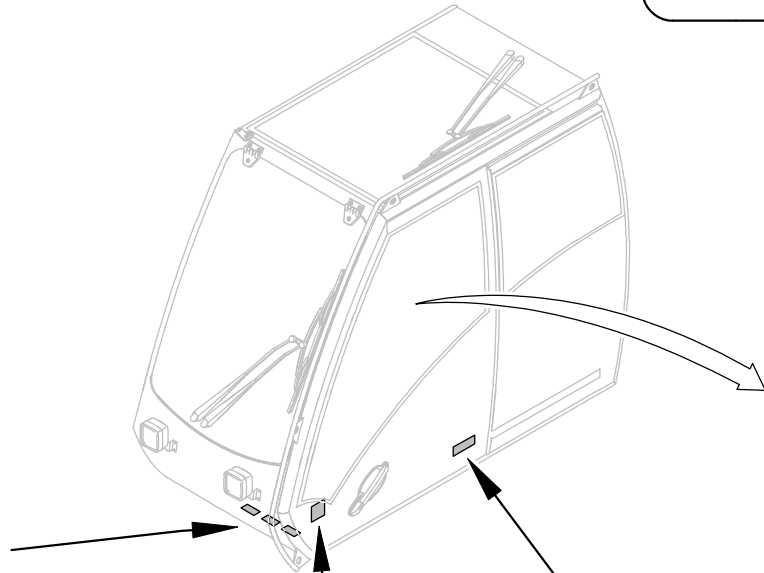

BESCHILDERUNG SYMBOLE KRANKABINE  
 SIGNS / SYMBOLS, CRANE CABIN

BILDTAFEL PICTORIAL DISPLAY		GMK 6300 BE 806 G 879
04.16	3216059-ETL B	

- 13 —
- 11 —
- 12 —

14

6

7