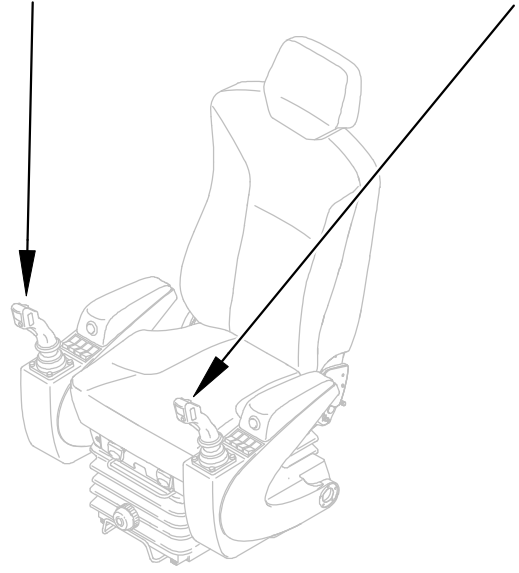

BESCHILDERUNG SYMBOLE KRANKABINE  
 SIGNS / SYMBOLS, CRANE CABIN

BILDTAFEL PICTORIAL DISPLAY		GMK 6300 BE 806 G 879
04.16	3216059-ETL B	

- 13 —
- 11 —
- 12 —

14

6

7